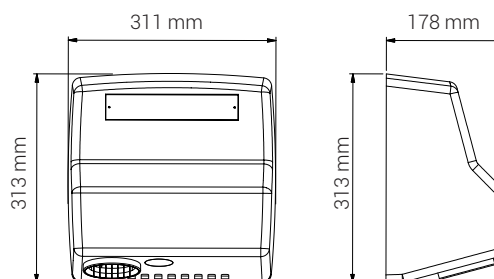

## Tekniske data

Type	<b>AE HÅNDTØRRER</b> Prod. No.: 261  Varmluftshåndtørrer med IR sensor
Mål	H: 313 mm x B: 311 mm x D: 178 mm
Materiale	4 mm trykstøbt aluminium
Tørretid	Ca. 20-25 sek.
Tilslutning	230 V, 50/60 Hz, Klasse I
Totaleffekt	2360 W
Effekt, standby	0,8 W
Effekt, varmelegeme	2250 W
Effekt, motor	110 W
Støjniveau	62 dBA
Maks. luftmængde	72 l/sek.
Maks. luftkapacitet	20,5 m/sek.
Maks. lufttemperatur	65° C
Nettovægt	6,95 kg
Tæthedegrad	IP23
Udbudstekst	Berøringsfri håndtørrer med hvidmalet kabinet i 4 mm trykstøbt aluminium, infrarød sensor og elektronisk timer, tørretid 20-25 sek. IP23, 230 V, 50/60 Hz, 2360 W, klasse I (til jordtilslutning). 62 dBA. Nettovægt 6,95 kg. H: 313 mm x B: 311 mm x D: 178 mm